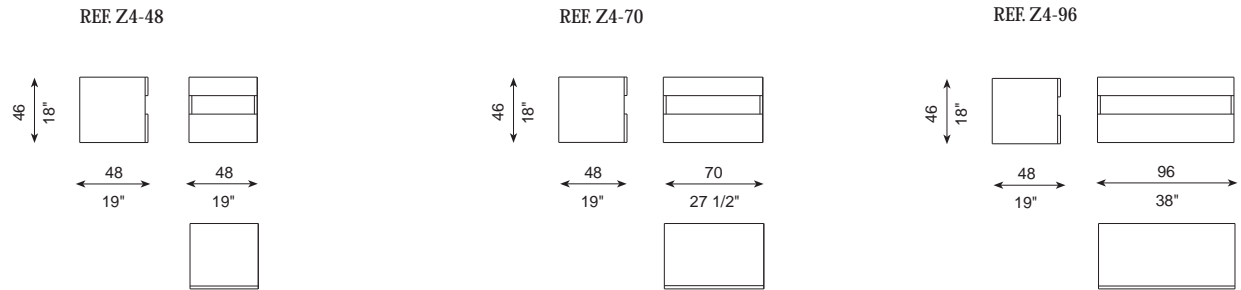

DUPLEX

J&D Casadesús · 2016

DIBUJOS TÉCNICOS · *TECHNICAL DRAWINGS*

ESPECIFICACIONES · *SPECIFICATIONS*

Estructura de madera chapada en roble, nogal (color a elegir de catálogo) o lacada. Interiores de los cajones realizados en melamina. Pies de plástico regulables.

Structure in oak veneered, walnut veneered, (color as per our catalogue) or lacquered. Inner parts and drawers made of melamine. Adjustable plastic feet.

Gestell aus Eiche furniert, Nussbaum furniert (Farbton laut Katalog) bzw. lackiert. Innenteile und Schubladen in Melamin. Die Plastikfüsse sind verstellbar.